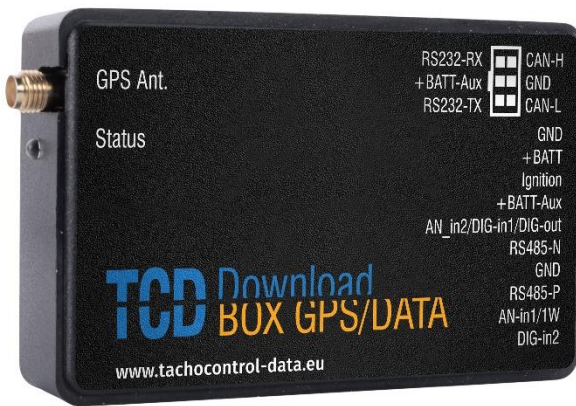

TachoControl DATA

Intelligent Data Management

Einbauanleitung/Manual DE/EN

TCD Download Web + nur Ortung / only position 990 003 000

Einbauanleitung/Instruction manual

TCD Download Web + Art. Nr. 990 003 000

Lieferumfang/Delivery:

1. TCD-Download Box GPS
2. Kabel für TCD Download Mini 3 pol.
3. GPS-Antenne 2m. Kabel

Optional:

Zigarettenanzünderstecker incl. Spiralkabel bis 3m/Art. Nr. 000001014

Stand 08.2021

Installation:

Stromanschluss - interne Batterie anschließen:

Power connection - connect internal battery

In der Box ist eine Batterie verbaut. Diese Batterie muss **vor** der Installation im Fahrzeug in der GPS-Box angeschlossen werden. Die Box lässt sich durch Lösen der Schraube öffnen.

Screw the antenna cable to the GPS-Box

LED Kontrolle grün/ Blau
Control LED blue/ green

Stromanschluss – Verbindungskabel/power connection - connection cable

Die schwarzen Stecker sind bereits mit der GPS-Box verbunden. Die drei Kabel (siehe Bild). Bitte diese über eine Sicherung an die Stromversorgung des Fahrzeuges anschließen.