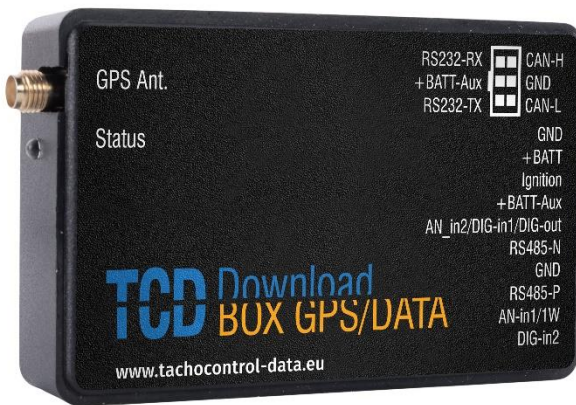

TachoControl DATA

Intelligent Data Management

Einbauanleitung/Manual DE/EN

TCD Download Web + nur Ortung / only position 990 003 000

Einbauanleitung/Instruction manual

TCD Download Web + Art. Nr. 990 003 000

Lieferumfang/Delivery:

1. TCD-Download Box GPS
2. Kabel für TCD Download Mini 3 pol.
3. GPS-Antenne 2m. Kabel

Optional:

Zigarettenanzünderstecker incl. Spiralkabel bis 3m/Art. Nr. 000001014

Stand 01.2021

Installation:

Stromanschluss - interne Batterie anschließen:

Power connection - connect internal battery

In der Box ist eine Batterie verbaut. Diese Batterie muss **vor** der Installation im Fahrzeug in der GPS-Box angeschlossen werden. Die Box lässt sich durch Lösen der Schraube öffnen.

Screw the antenna cable to the GPS-Box

LED Kontrolle grün/ Blau
Control LED blue/ green

Stromanschluss – Verbindungskabel/power connection - connection cable

Die schwarzen Stecker sind bereits mit der GPS-Box verbunden. Die drei Kabel (siehe Bild). Bitte diese über eine Sicherung an die Stromversorgung des Fahrzeuges anschließen.